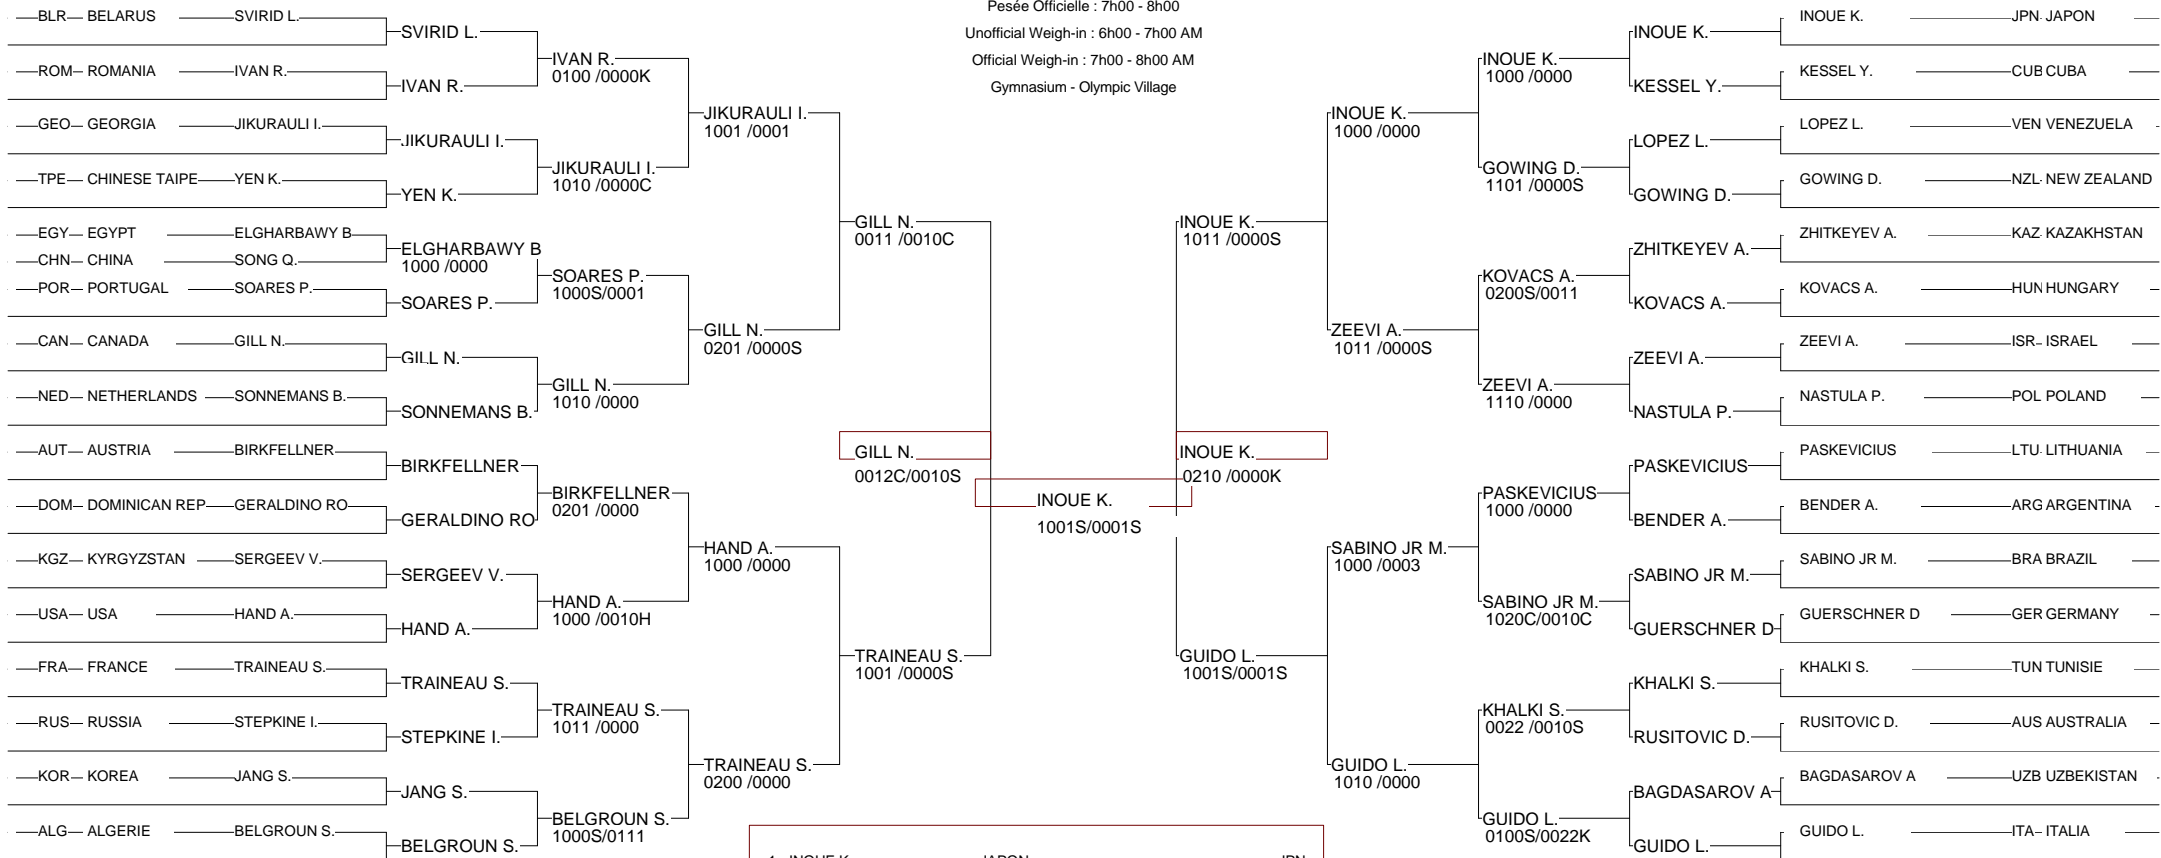

RESULTS BRACKET

RESULTATS ET TABLEAU DE PROGRESSION

Mens -100kg

Hommes -100kg

EXHIBITION HALLS 1&2

Pesée Officiuse : 6h00 - 7h00
Pesée Officielle : 7h00 - 8h00
Unofficial Weigh-in : 6h00 - 7h00 AM
Official Weigh-in : 7h00 - 8h00 AM
Gymnasium - Olympic Village

- 1 - INOUE K. JAPON JPN
2 - GILL N. CANADA CAN
3 - STEPKINE I. RUSSIA RUS
3 - TRAINEAU S. FRANCE FRA
5 - GUIDO L. ITALIA ITA
5 - ZEEVI A. ISRAEL ISR
7 - JIKURAU LI. GEORGIA GEO
7 - SABINO JR M. BRAZIL BRA