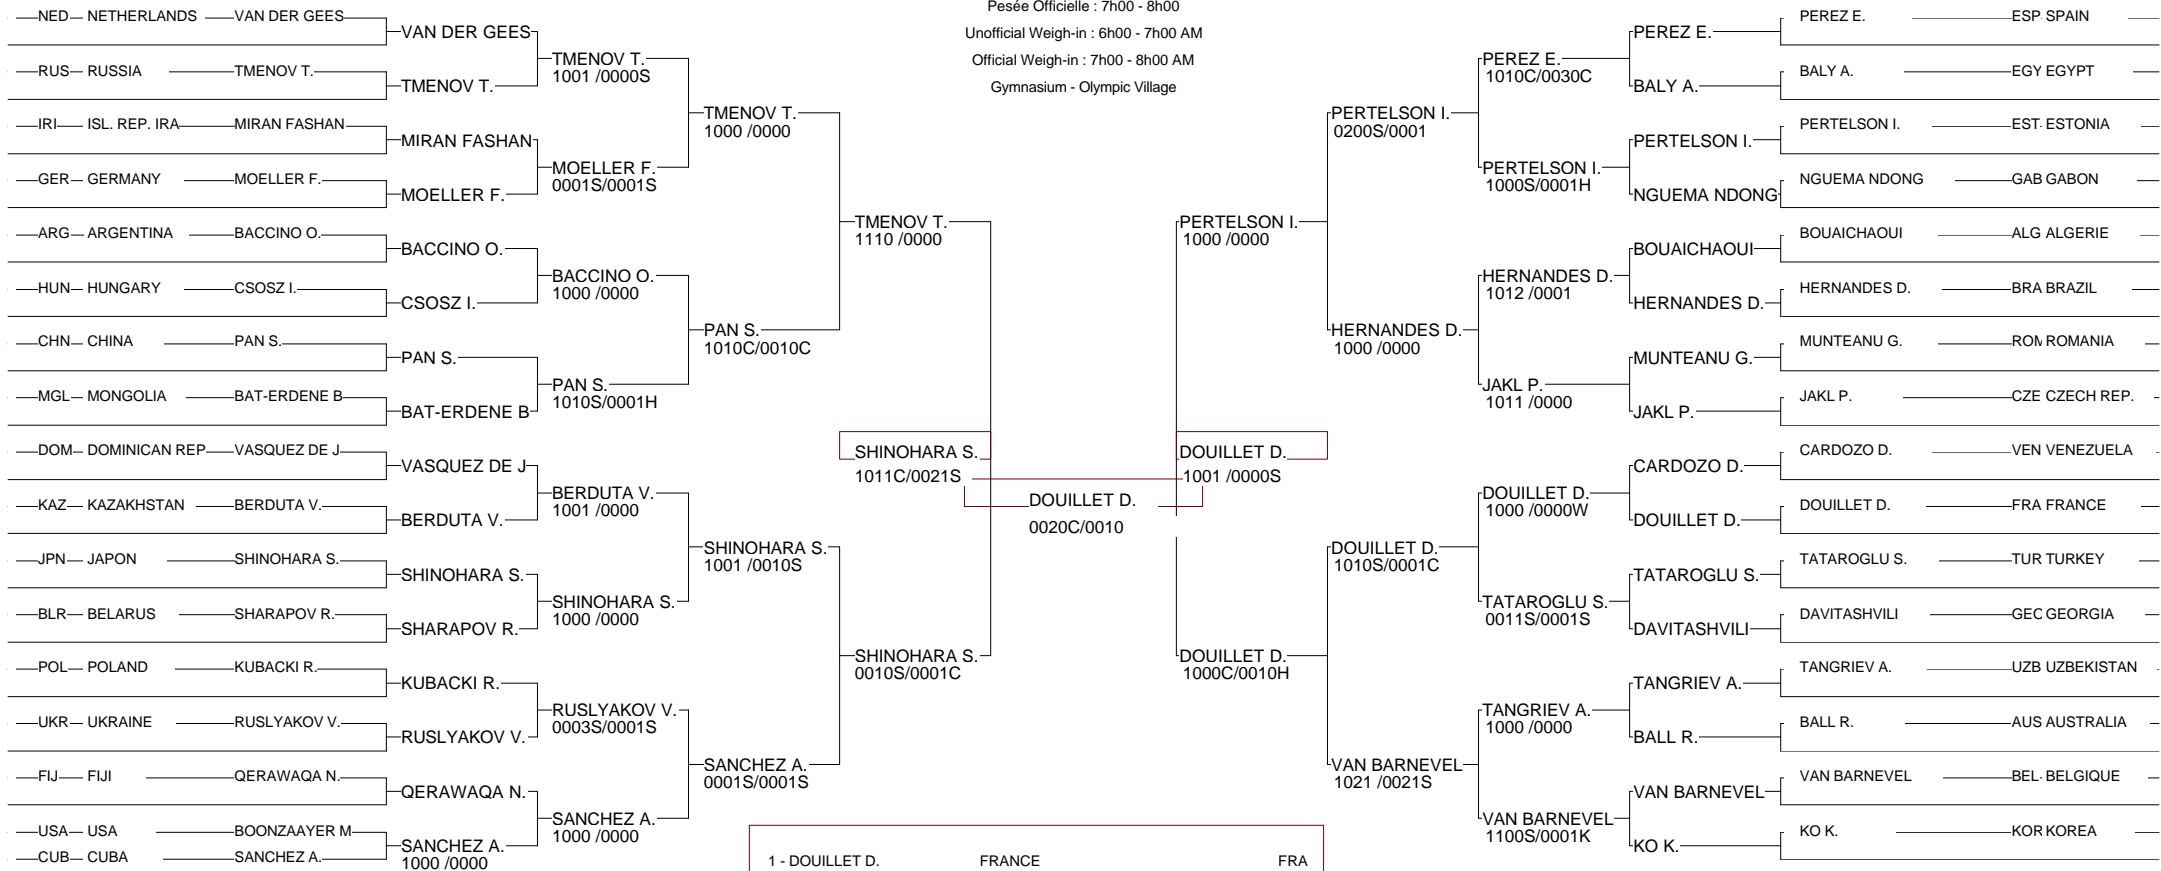

RESULTS BRACKET

RESULTATS ET TABLEAU DE PROGRESSION

Mens +100kg

Hommes +100kg

EXHIBITION HALLS 1&2

Pesée Officiouse : 6h00 - 7h00
Pesée Officielle : 7h00 - 8h00
Unofficial Weigh-in : 6h00 - 7h00 AM
Official Weigh-in : 7h00 - 8h00 AM
Gymnasium - Olympic Village

- 1 - DOUILLET D. FRANCE FRA
2 - SHINOHARA S. JAPON JPN
3 - PERTELSON I. ESTONIA EST
3 - TMENOV T. RUSSIA RUS
5 - SHARAPOV R. BELARUS BLR
5 - TATAROGLU S. TURKEY TUR
7 - PAN S. CHINA CHN
7 - PEREZ E. SPAIN ESP